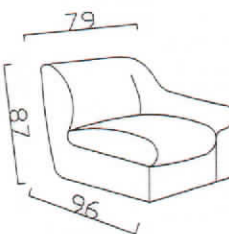

Comforte

CARLOS ÜLŐGARNITÚRA

CARLOS ELEMJEGYZÉK

Carlos 10

Carlos 10 lábt

Carlos 11

Carlos 11 lábt

Carlos 12

Carlos 12 lábt

A befoglaló méretek sorrendje: szélesség x mélység.
A termékek kézzel készülnek, ezért elemenként 3-5 cm eltérés lehet.

Carlos 20

Carlos 20 á

Carlos 21

Carlos 21 á

Carlos 22

Carlos 22 á