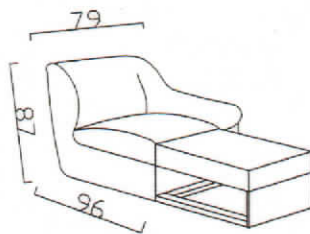

Comforte

CARLOS ÜLŐGARNITÚRA

CARLOS ELEMJEGYZÉK

Carlos 10

Carlos 10 lábt

Carlos 11

Carlos 11 lábt

Carlos 12

Carlos 12 lábt

A befoglaló méretek sorrendje: szélesség x mélység.
A termékek kézzel készülnek, ezért elemenként 3-5 cm eltérés lehet.

Carlos 20

Carlos 20 á

Carlos 21

Carlos 21 á

Carlos 22

Carlos 22 á