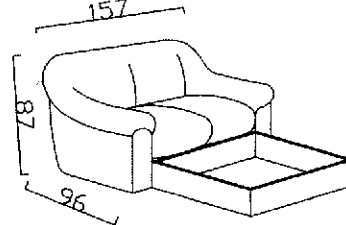

Comforte

CARLOS ÜLŐGARNITÚRA

CARLOS ELEMJEGYZÉK

Carlos 10

Carlos 10 lábt

Carlos 11

Carlos 11 lábt

Carlos 12

Carlos 12 lábt

A befoglaló méretek sorrendje: szélesség x mélység.
A termékek kézzel készülnek, ezért elemenként 3-5 cm eltérés lehet.

Carlos 20

Carlos 20 á

Carlos 21

Carlos 21 á

Carlos 22

Carlos 22 á