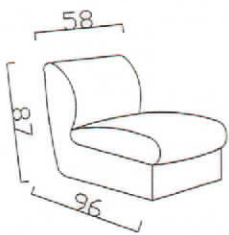

Comforte

CARLOS ÜLŐGARNITÚRA

CARLOS ELEMJEGYZÉK

Carlos 10

Carlos 10 lábt

Carlos 11

Carlos 11 lábt

Carlos 12

Carlos 12 lábt

A befoglaló méretek sorrendje: szélesség x mélység.
A termékek kézzel készülnek, ezért elemenként 3-5 cm eltérés lehet.

Carlos 20

Carlos 20 á

Carlos 21

Carlos 21 á

Carlos 22

Carlos 22 á