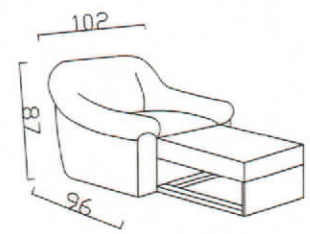

Comforte

CARLOS ÜLŐGARNITÚRA

CARLOS ELEMJEGYZÉK

Carlos 10

Carlos 10 lábt

Carlos 11

Carlos 11 lábt

Carlos 12

Carlos 12 lábt

A befoglaló méretek sorrendje: szélesség x mélység.
A termékek kézzel készülnek, ezért elemenként 3-5 cm eltérés lehet.

Carlos 20

Carlos 20 á

Carlos 21

Carlos 21 á

Carlos 22

Carlos 22 á