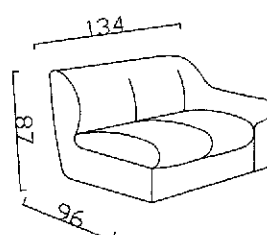

Comforte

CARLOS ÜLŐGARNITÚRA

CARLOS ELEMJEGYZÉK

Carlos 10

Carlos 10 lábt

Carlos 11

Carlos 11 lábt

Carlos 12

Carlos 12 lábt

A befoglaló méretek sorrendje: szélesség x mélység.
A termékek kézzel készülnek, ezért elemenként 3-5 cm eltérés lehet.

Carlos 20

Carlos 20 á

Carlos 21

Carlos 21 á

Carlos 22

Carlos 22 á

Carlos 30

Carlos 30 á

Carlos 30 ny

Carlos 30 láb

Carlos 31

Carlos 31 á

Carlos 31 ny

Carlos 31 láb