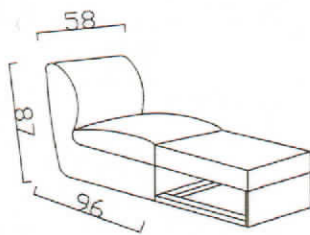

Comforte

CARLOS ÜLŐGARNITÚRA

CARLOS ELEMJEGYZÉK

Carlos 10

Carlos 10 lábt

Carlos 11

Carlos 11 lábt

Carlos 12

Carlos 12 lábt

A befoglaló méretek sorrendje: szélesség x mélység.
A termékek kézzel készülnek, ezért elemenként 3-5 cm eltérés lehet.

Carlos 20

Carlos 20 á

Carlos 21

Carlos 21 á

Carlos 22

Carlos 22 á