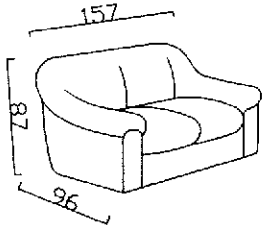

Comforte

CARLOS ÜLŐGARNITÚRA

CARLOS ELEMJEGYZÉK

Carlos 10

Carlos 10 lábt

Carlos 11

Carlos 11 lábt

Carlos 12

Carlos 12 lábt

A befoglaló méretek sorrendje: szélesség x mélység.
A termékek kézzel készülnek, ezért elemenként 3-5 cm eltérés lehet.

Carlos 20

Carlos 20 á

Carlos 21

Carlos 21 á

Carlos 22

Carlos 22 á

Carlos 30

Carlos 30 á

Carlos 30 ny

Carlos 30 láb

Carlos 31

Carlos 31 á

Carlos 31 ny

Carlos 31 láb