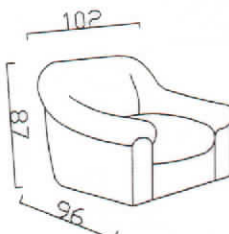

Comforte

CARLOS ÜLŐGARNITÚRA

CARLOS ELEMJEGYZÉK

Carlos 10

Carlos 10 lábt

Carlos 11

Carlos 11 lábt

Carlos 12

Carlos 12 lábt

A befoglaló méretek sorrendje: szélesség x mélység.
A termékek kézzel készülnek, ezért elemenként 3-5 cm eltérés lehet.

Carlos 20

Carlos 20 á

Carlos 21

Carlos 21 á

Carlos 22

Carlos 22 á