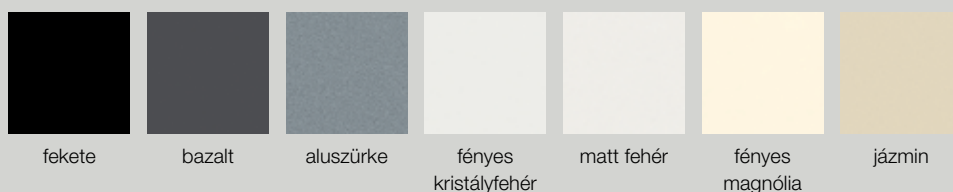

BLANCO Kerámia-színek