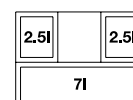

BLANCO Hulladéktároló rendszerek

Beépíthető hulladékgyűjtő rendszerek
alsószeekrényhez

Javasolt
fogy. ár

Javasolt
fogy. ár

Katalógus 415-416. oldal

45 cm-es szekrényméret

BLANCO SELECT 45/2 518 721 76.900-Ft
53.900 Ft

50 cm-es szekrényméret

BLANCO SELECT 50/2 518 722 81.900-Ft
55.900 Ft

BLANCO SELECT 50/3 520 779 82.900-Ft
66.900 Ft

60 cm-es szekrényméret

BLANCO SELECT 60/2 518 723 83.900-Ft
56.900 Ft

BLANCO SELECT 60/3 518 724 84.900-Ft
59.900 Ft

BLANCO SELECT 60/4 520 781 89.900-Ft
71.900 Ft

BLANCO SELECT XL 60/3 520 780 86.900-Ft
71.900 Ft

SELECT Orga

rendező fiók 518 727

28.900-Ft
22.900 Ft

Katalógus 425. oldal

SELECT Clip

Szemeteszák-rögzítő 521 300

9.790-Ft
6.900 Ft

Katalógus 424. oldal

SELECT AutoMove

elektromos nyitórendszer 521 301
BLANCO SELECT-hez

106.900-Ft
85.900 Ft

Katalógus 424. oldal